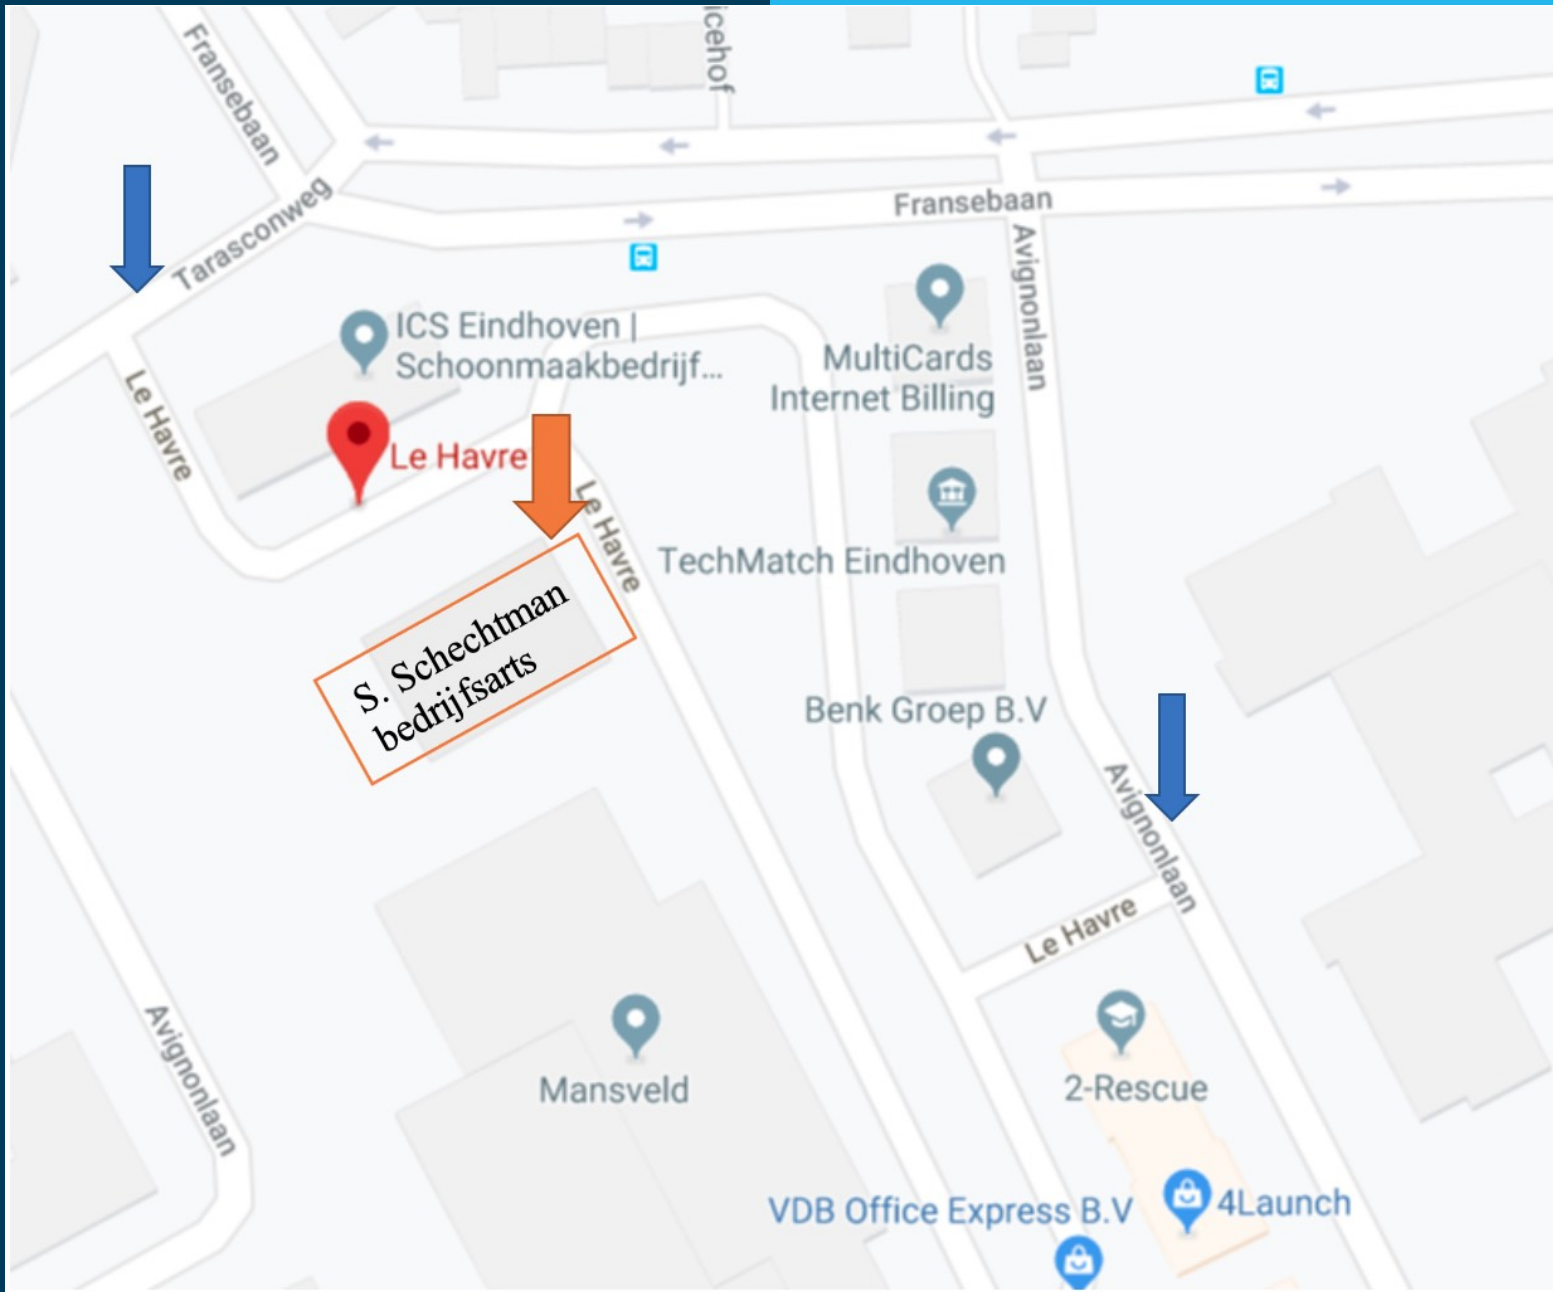

Routebeschrijving
Spreekuurlocatie Eindhoven
La Havre 11
5627 ST Eindhoven

**Med
Bedrijf**

Locatie: Het bedrijventerrein
"het kabinet"

Het bedrijventerrein "het kabinet"
heeft 2 ingangen.
1 via de Trasconweg en 1 via de
Avignonlaan.
Beide zijn vanaf 07.00 uur
toegankelijk.